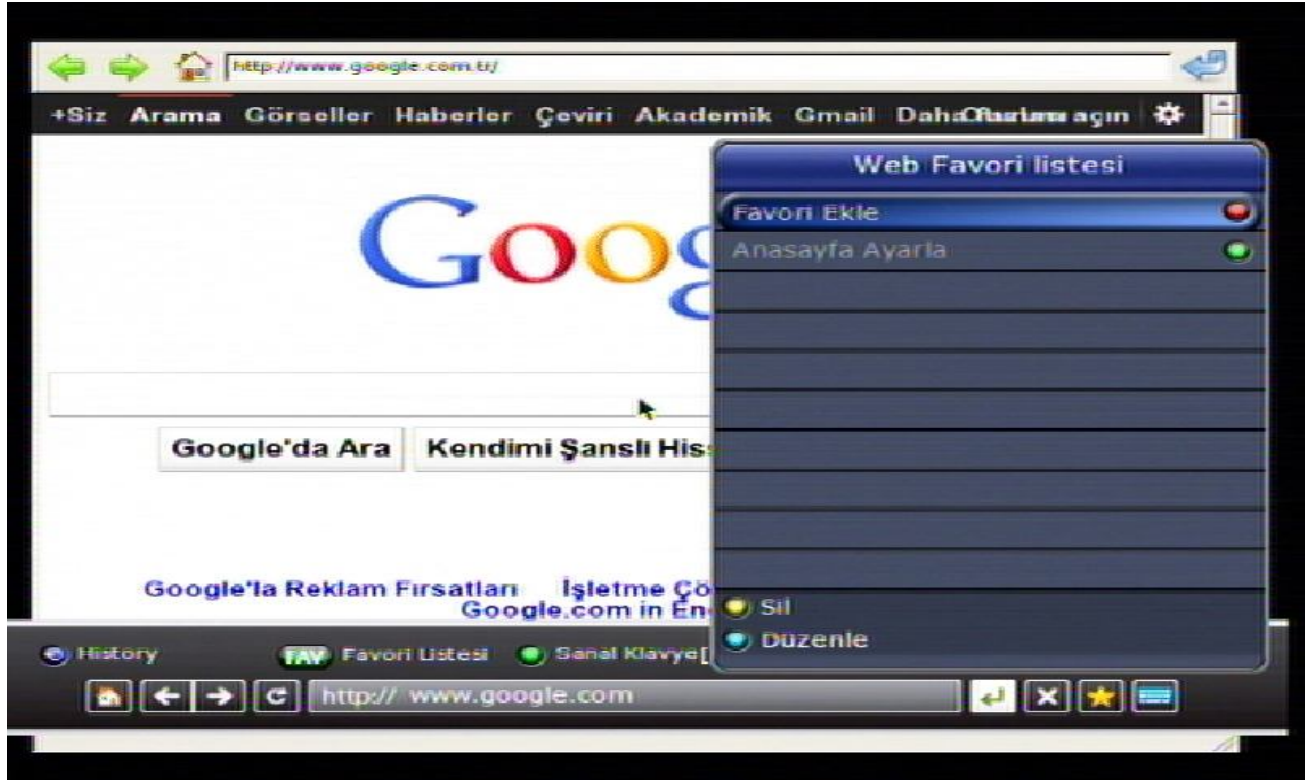

Browser in Picture

Browser in Picture Nedir

Uydu alıcınız üzerinden internette sörf yaparken aynı anda arka planda TV İzleyebilme özelliğidir

Bu Webzel Eklentisi ile gelen yeni özellikler

Kablosuz klavye ve mouse desteği iyileştirildi ve Mouse kaydırma işlemi stabilize edildi

Kumanda ile mouse hareketi iyileştirildi

Favori site ekleme özelliği eklendi

En son Gezdiğiniz siteleri görüntüleme özelliği eklendi

Yakınlaştırma ve uzaklaştırma özelliği eklendi

Webzeal Boyutu Değiştirilebilir hale getirildi (pencere boyutu)

Ekran Görüntüleri Aşağıdadır

Favori site ekleme özelliđi eklendi

Türkçe Klavye Seçeneđi

Alt Pencere Görüntüsü

Küçük Yan Pencere