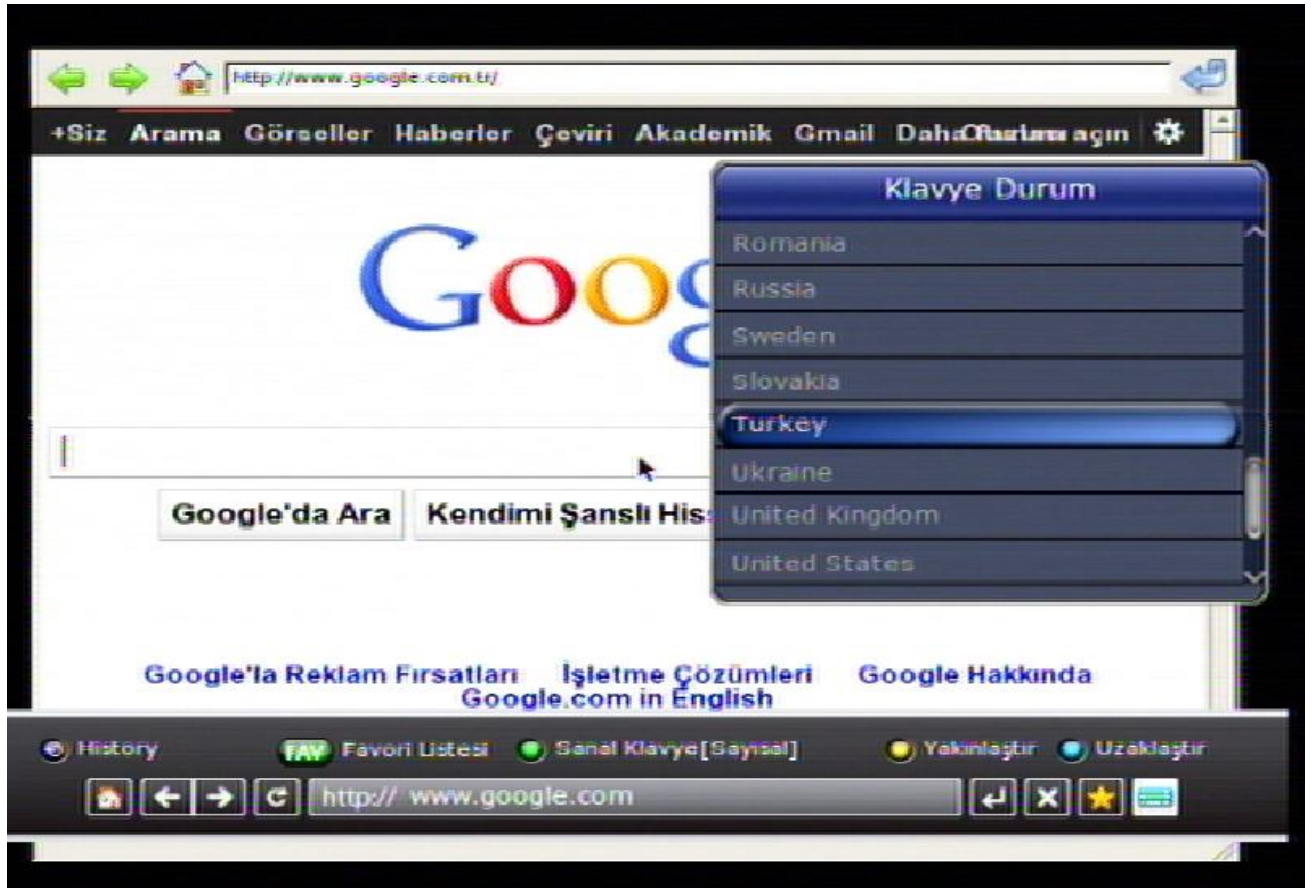

Browser in Picture

Browser in Picture Nedir

Uydu alıcınız üzerinden internette sörf yaparken aynı anda arka planda TV İzleyebilme özelliğidir

Bu Webzel Eklentisi ile gelen yeni özellikler

Kablosuz klavye ve mouse desteği iyileştirildi ve Mouse kaydırma işlemi stabilize edildi

Kumanda ile mouse hareketi iyileştirildi

Favori site ekleme özelliği eklendi

En son Gezdiğiniz siteleri görüntüleme özelliği eklendi

Yakınlaştırma ve uzaklaştırma özelliği eklendi

Webzeal Boyutu Değiştirilebilir hale getirildi (pencere boyutu)

Ekran Görüntüleri Aşağıdadır

Favori site ekleme özelliđi eklendi

Türkçe Klavye Seçeneđi

Alt Pencere Görüntüsü

Küçük Yan Pencere